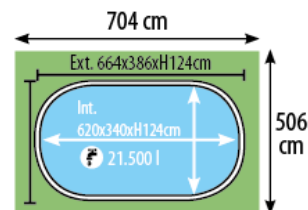

Gre

SERIEAVANTGARDE

i

Referencia	KPCOV66	Reference	KPCOV66
Descripción	Piscina ovalada de composite	Description	An oval pool composite
Estructura	Composite	Structure	Composite
Dimensiones exteriores	664 x 386 x 124 cm	Exterior dimensions	664 x 386 x 124 cm
Dimensiones interiores	618 x 338 X 124 cm	Interior dimensions	618 x 338 X 124 cm
Volumen	21,5 m ³	Volume	21,5 m ³
Espacio instalación	704 x 506 cm	Installation space	704 x 506 cm

**Estructura Structure**

Composite – 36 mm
Composite – 36 mm

**Liner Liner**

PVC – Azul – 60/100
PVC – Blue – 60/100

**Perfilería Profiles**

Playas: 6: 260 x 100 x 1584mm + 4:260 x 100 x 1487 + 2:260 x 100 x 1380. Postes Verticales: 12
Edges: 6: 260 x 100 x 1584mm + 4:260 x 100 x 1487 + 2:260 x 100 x 1380. Upright supports: 12

**Manta protectora****Bottom protectiveblanket**

Poliéster
Polyester

**Filtración Filtration**

Arena: ± 46kg (incluida) - Silex 0,4 - 0,8 mm
Cuba: Ø380 - 125W - Válvula 5 vías
Caudal grupo: 4m³/h - Caudal sistema: 3,5m³/h

Sand: ± 46kg (included) - Silex 0,4 - 0,8 mm
Tank: Ø380 - 125W - Valve 5 ways .Group flow: 4m³/h - Sistem flow: 3,5m³/h

**Skimmer Skimmer**

Color: Gris (Americano)
Color: Grey (Wide mouth)

**Escalera1/2 Ladder**