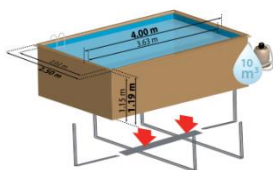

Solera de hormigón: Obligatorio
Concrete platform: Obligatory

PALETIZADO 1 PALLET 1

Unidades Units	1
Medidas Size	400 X 120 X 41,5 cm
Volumen Volume	1,99m³
Peso Weight	600 kg

PALETIZADO 2 PALLET 2

Unidades Units	1
Medidas Size	80 X 200 X 100 cm
Volumen Volume	1,6 m³
Peso Weight	120 kg

PALET 1+2 PALLET 1+2

Medidas Size	400 X 120 X 141,5 cm
Volumen Volume	3,59 m³
Peso Weight	720 kg

Video montaje
Assembly video

PRODUCTOS COMPLEMENTARIOS COMPLEMENTARY PRODUCTS