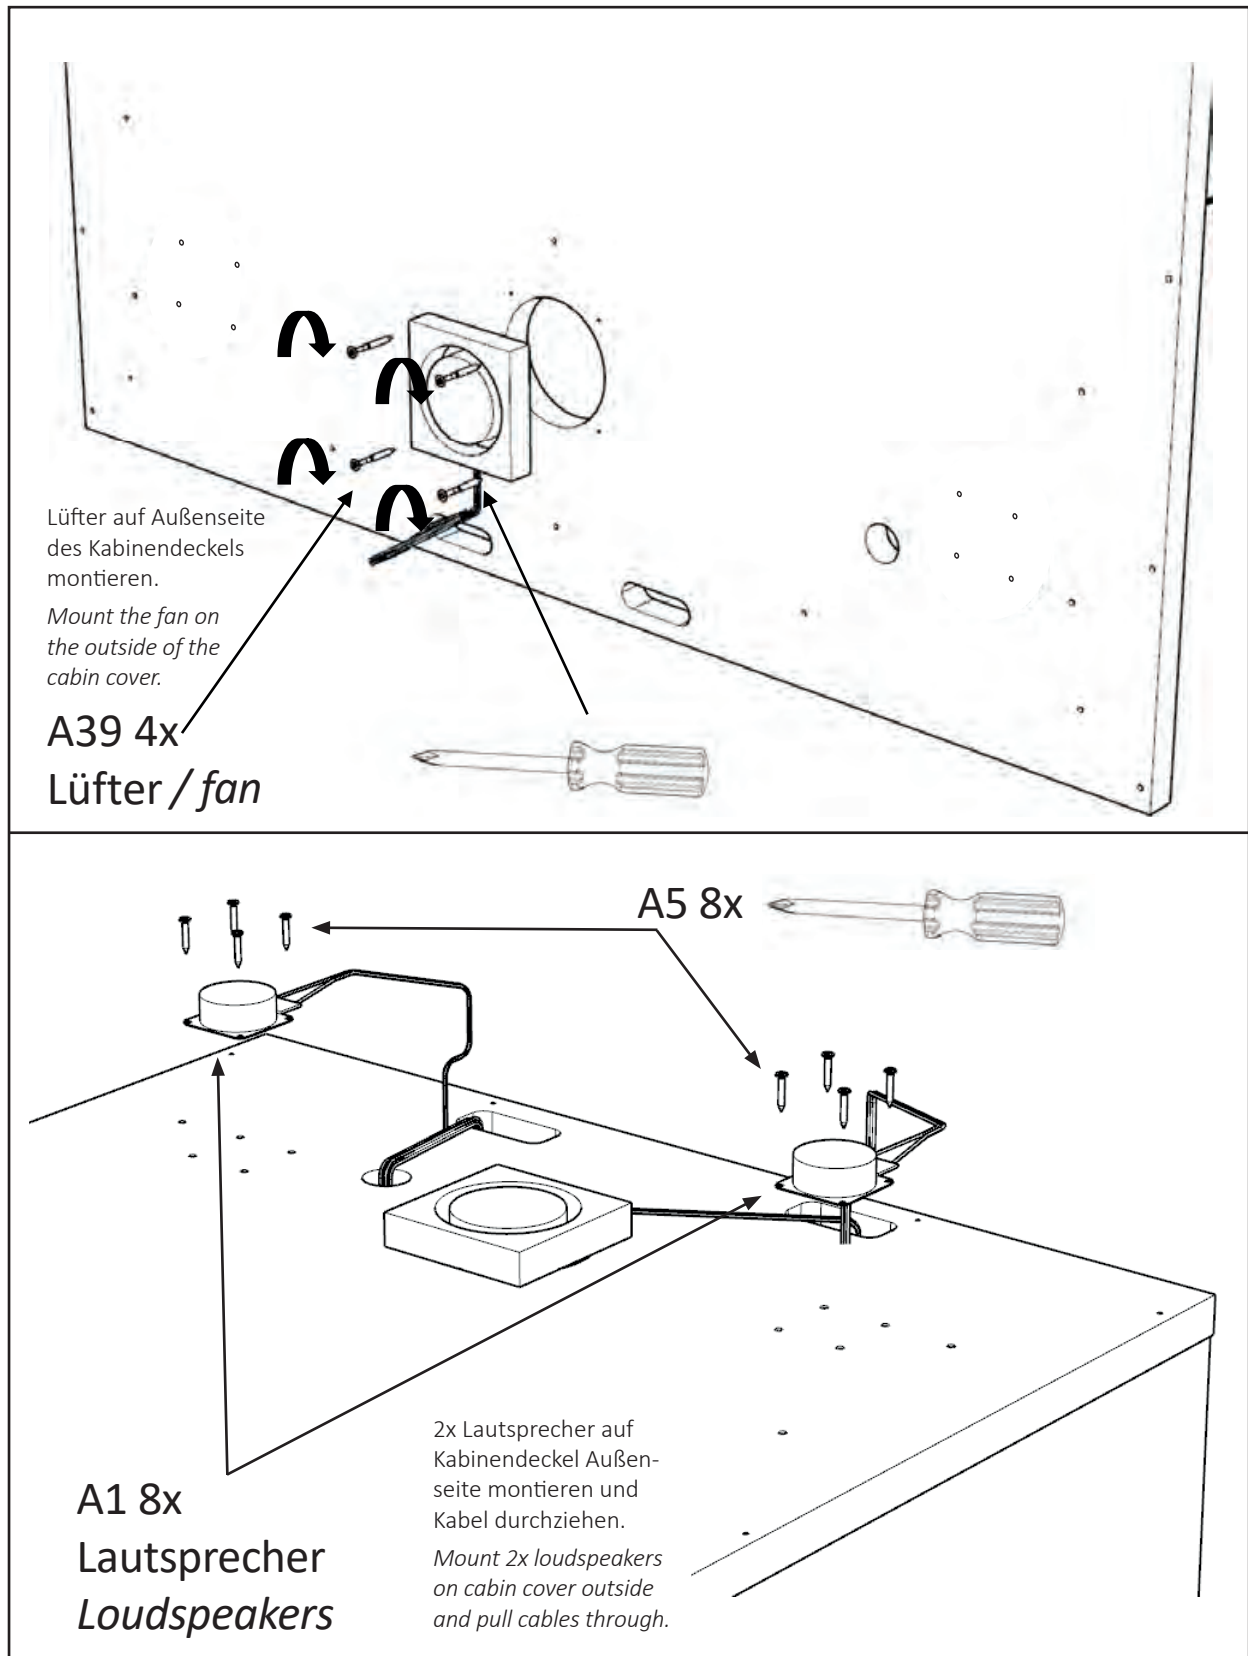

b-intense® ZEN