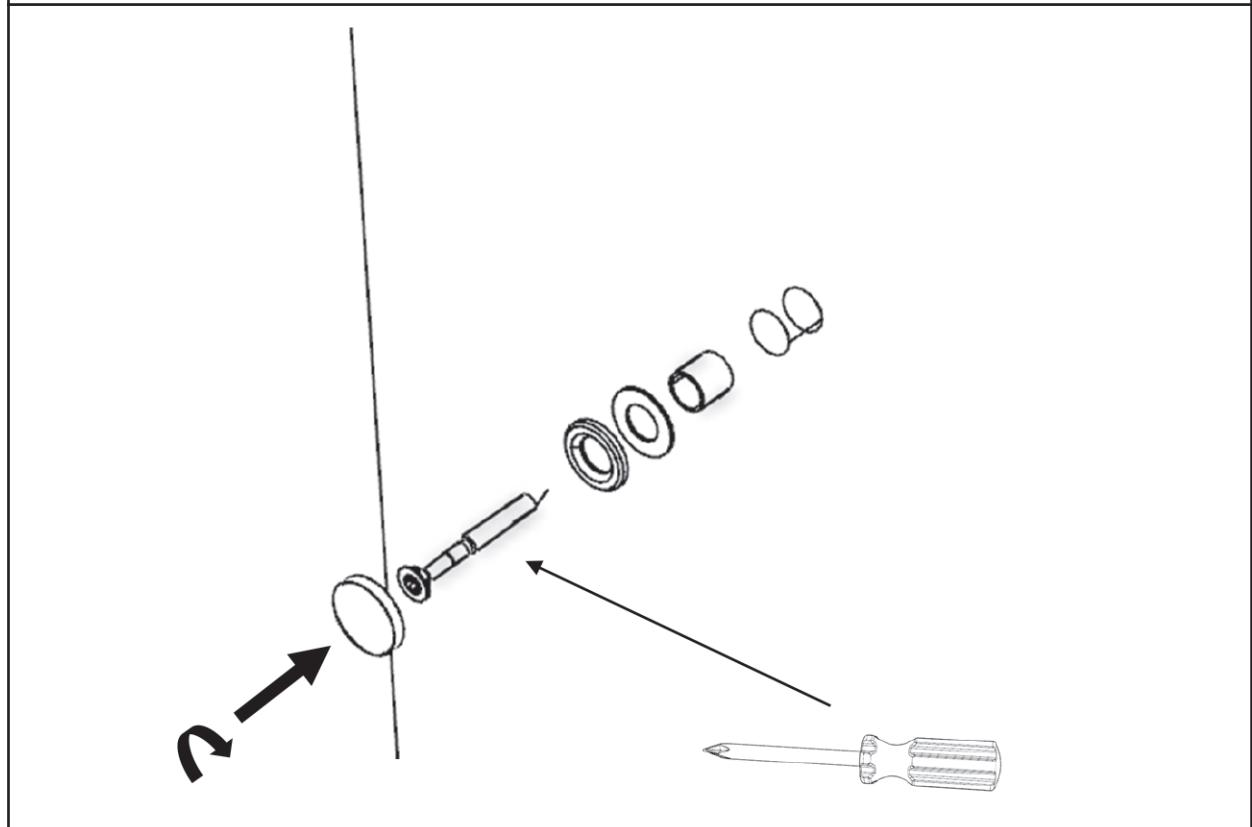

b-intense[®] ZEN

b-intense® ZEN

b-intense[®] ZEN

b-intense[®] ZEN

b-intense® ZEN

Mitgelieferten Klebestreifen vorsichtig glatt auf die Glaskante kleben. Beidseitig umbiegen. Eckbefestigungen freischneiden.

Carefully stick the supplied adhesive strips smoothly onto the edge of the glass. Bend over on both sides. Cut out corner fastenings carefully.

A33 1x

BI04GA

BI04GV

b-intense[®] ZEN

b-intense[®] ZEN

b-intense[®] ZEN