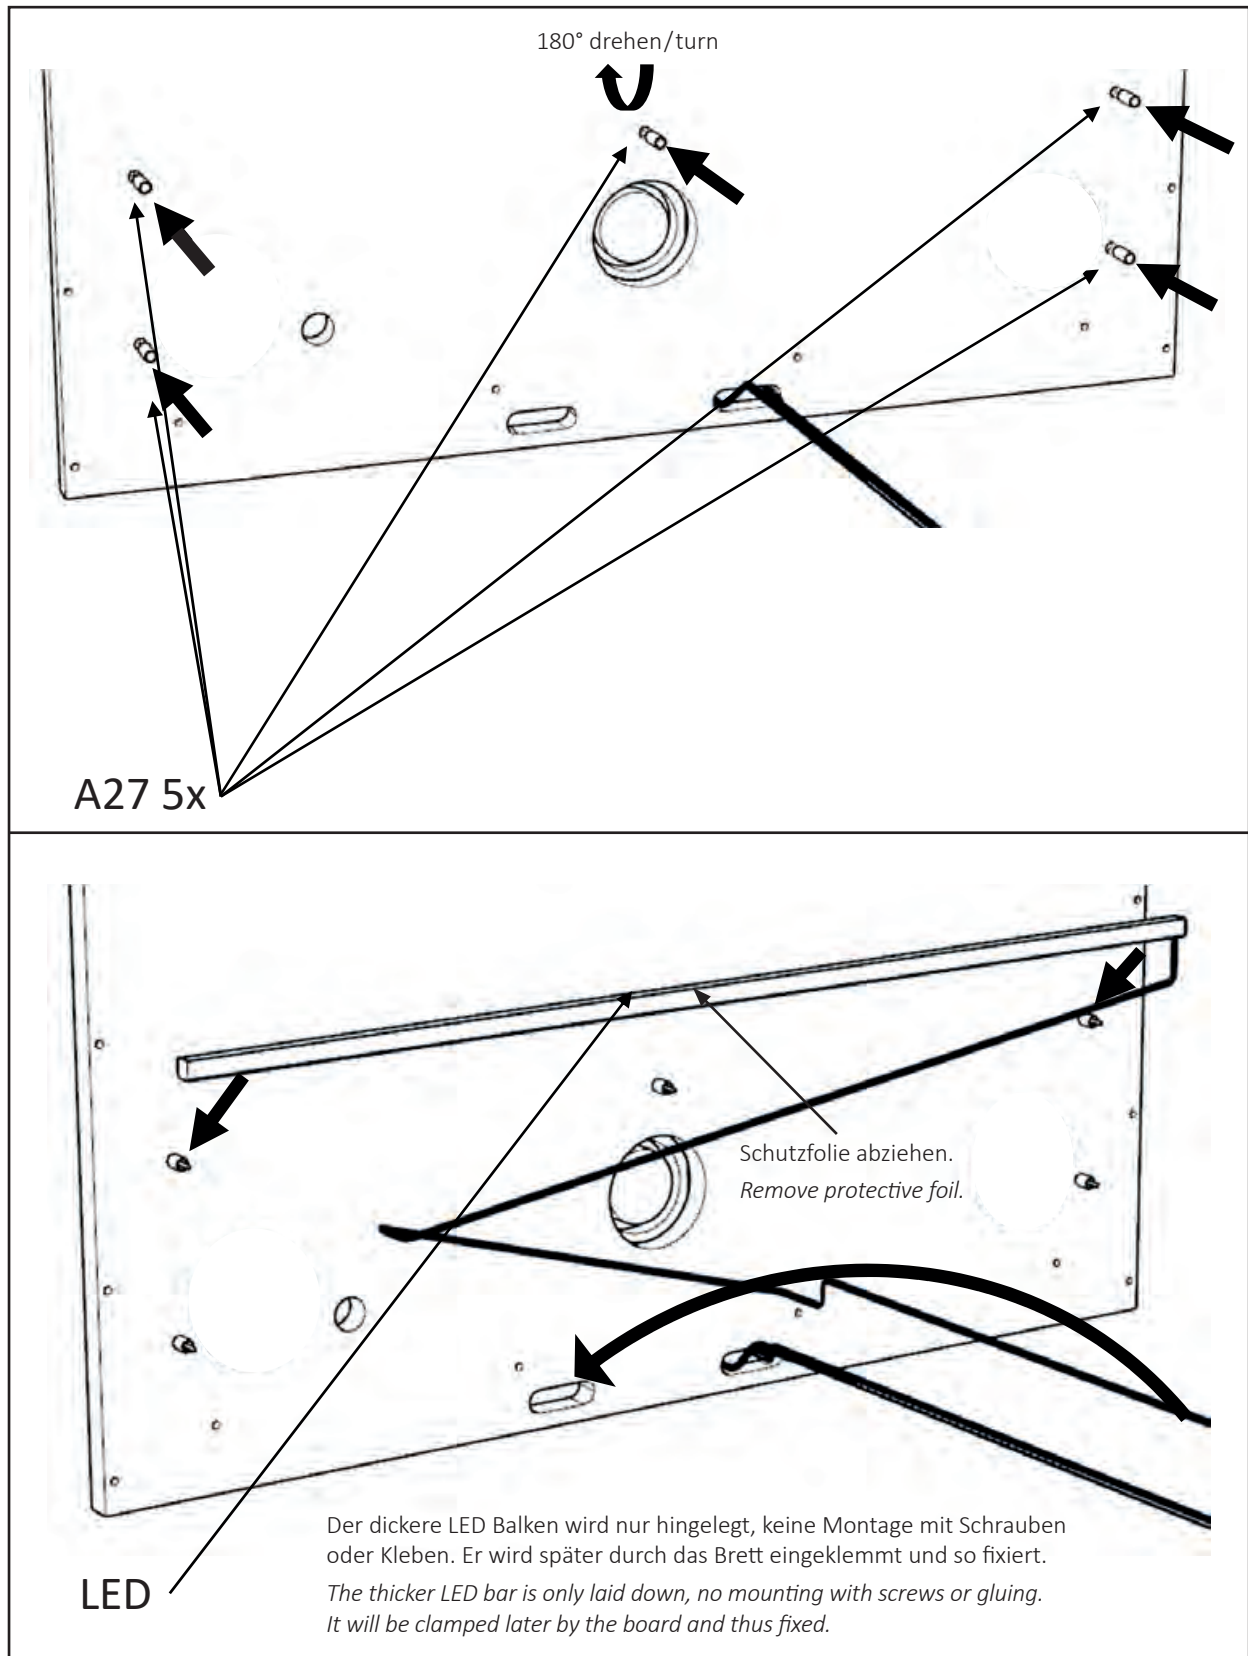

b-intense® ZEN