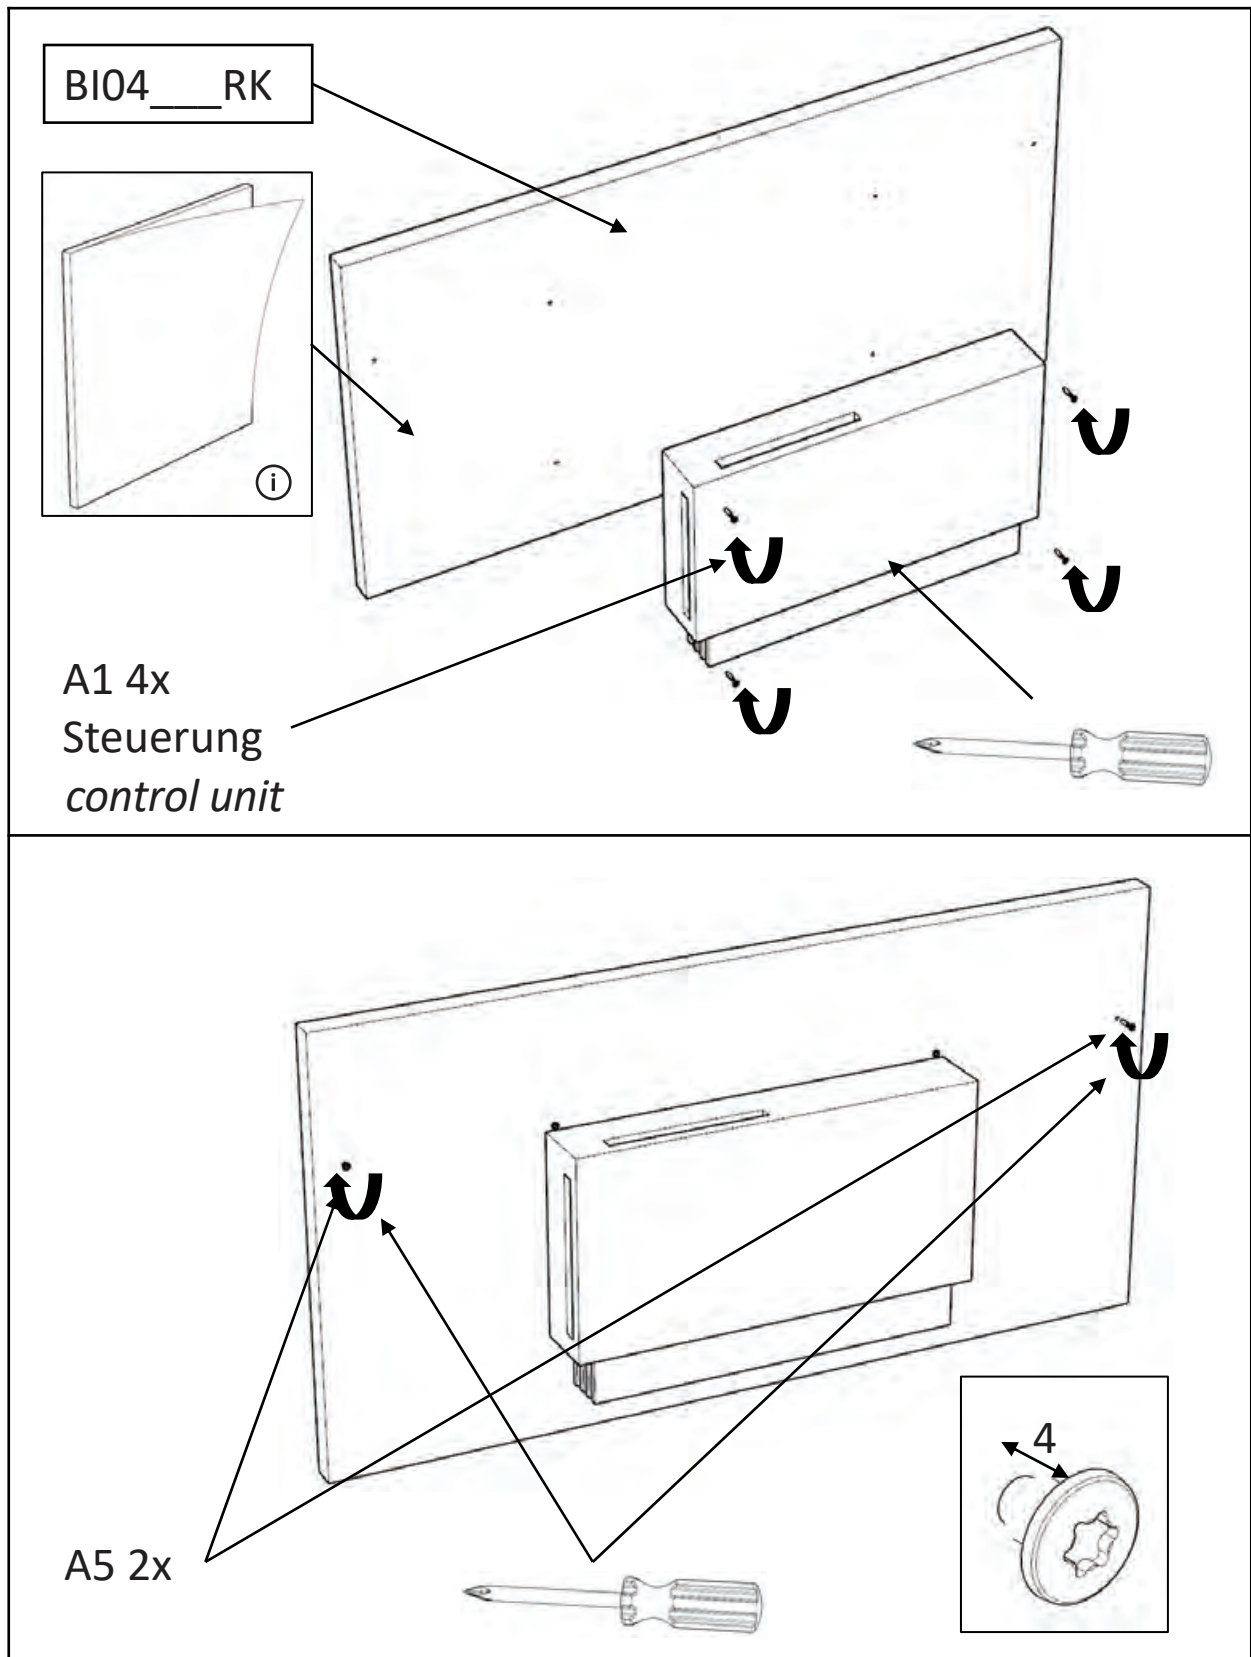

b-intense® ZEN

i Je nach Dekor gegebenenfalls Schutzfolie abziehen. Achtung: nicht alle Platten haben Schutzfolie.
Depending on the decor, remove protective foil if necessary. Attention: not all products have that foil.