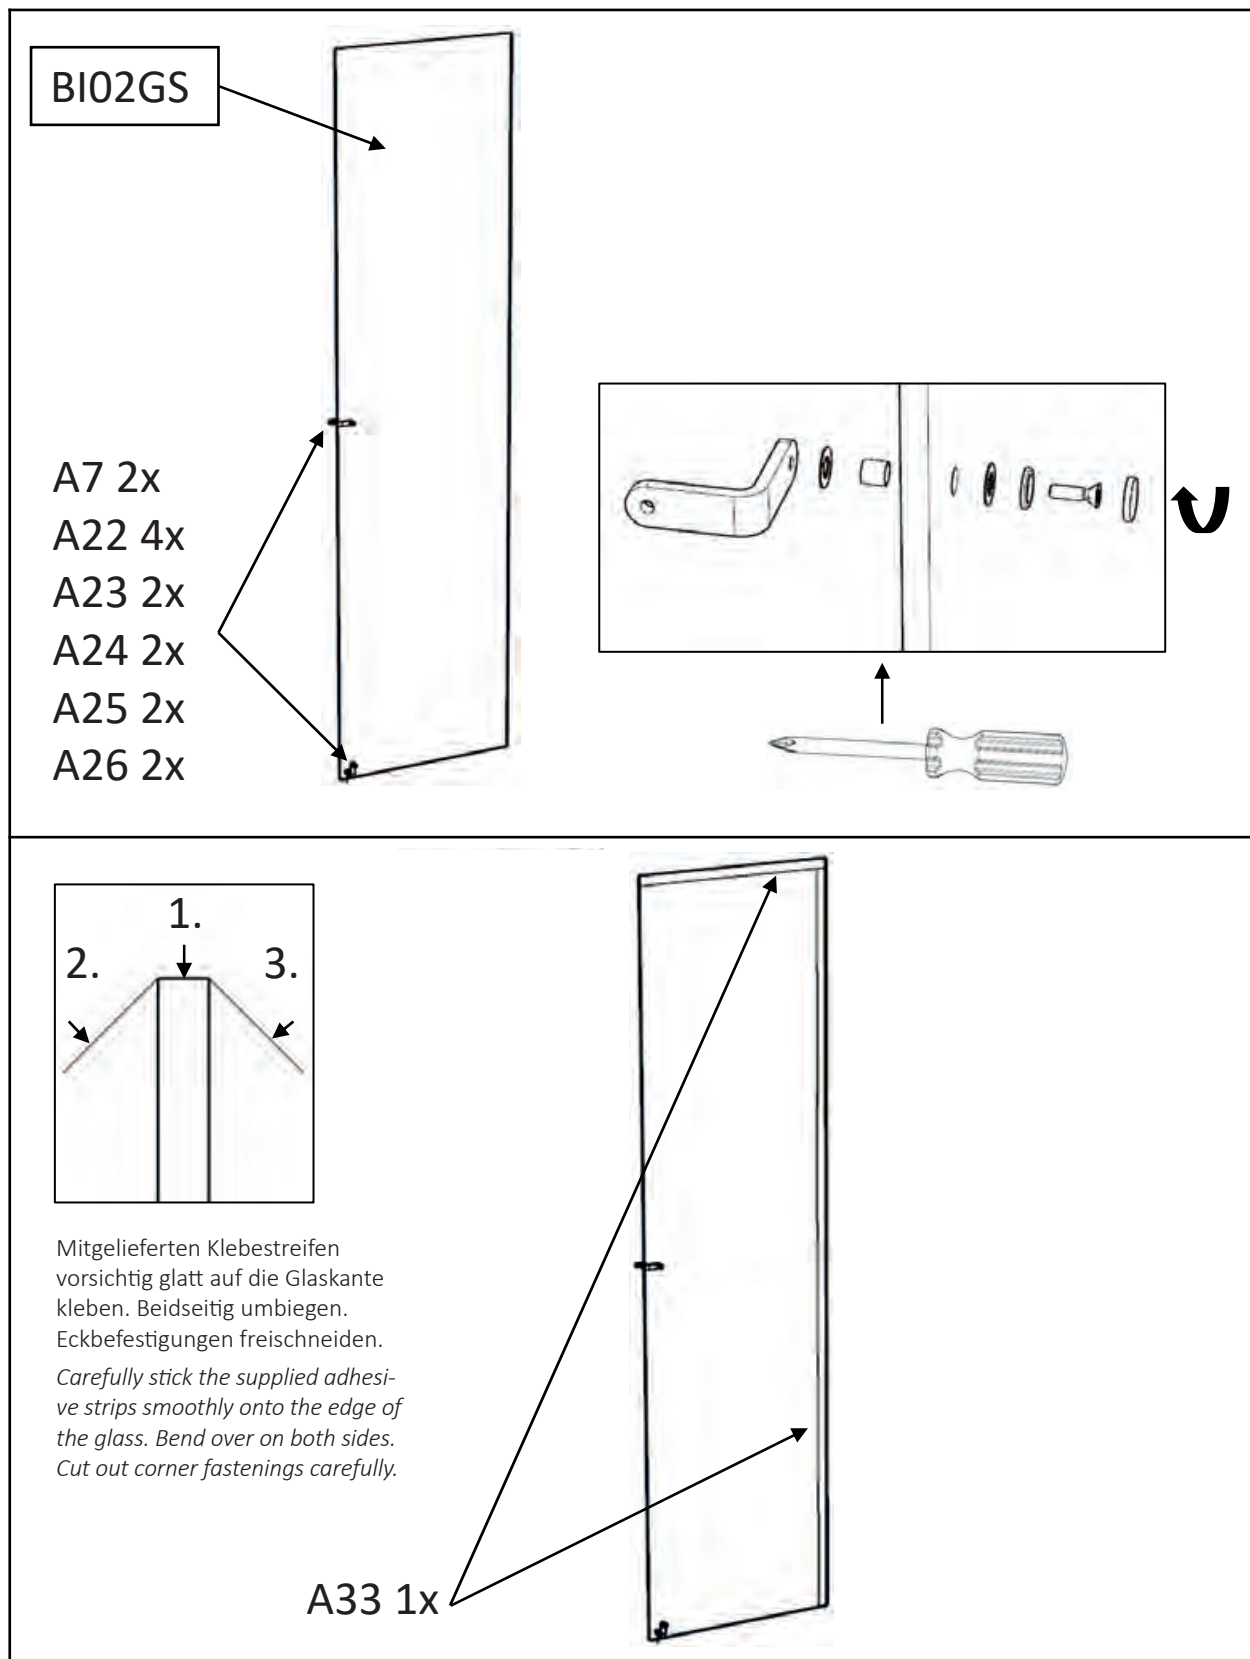

b-intense® ZEN