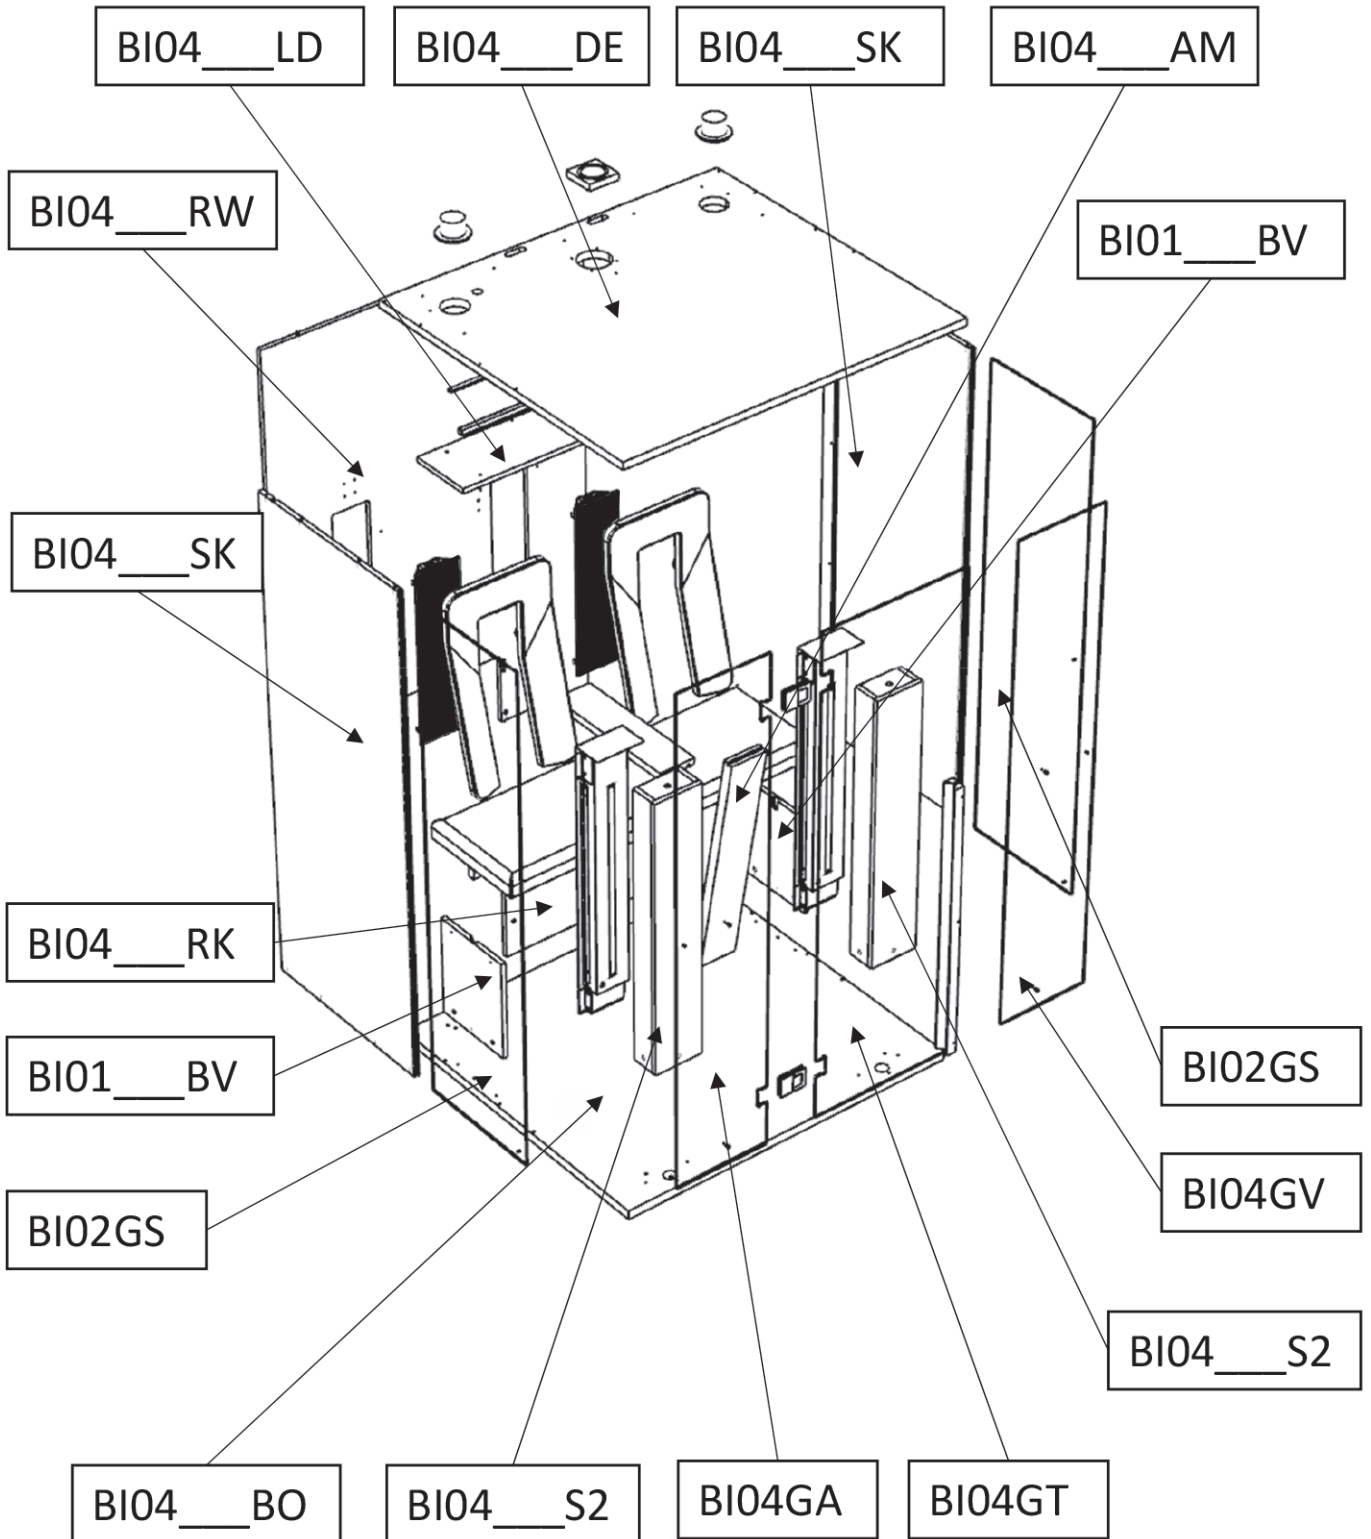

b-intense®

Infrarotkabine b-intense® ZEN

Montageanleitung
Assembly instructions
Montagehandleiding
Notice de montage
Istruzioni di montaggio

230 Volt

b-intense[®] ZEN

b-intense® ZEN

<p><u>A1</u> 3x16 15 x</p> 	<p><u>A13</u> 8x30 24 x</p> 
<p><u>A42</u> 3,5x25 13 x</p> 	<p><u>A17</u> 18 x</p> 
<p><u>A2</u> 3,5x30 4 x</p> 	<p><u>A18</u> 18 x</p> 
<p><u>A3</u> 3,5x35 8 x</p> 	<p><u>A22</u> Ø12 16 x</p> 
<p><u>A39</u> 4x50 17 x</p> 	<p><u>A23</u> 12 x</p> 
<p><u>A5</u> 5x20 16 x</p> 	<p><u>A24</u> 12 x</p> 
<p><u>A7</u> 4x14 6 x</p> 	<p><u>A25</u> Ø7 10 x</p> 
<p><u>A52</u> 4x60 5 x</p> 	

b-intense® ZEN

<p>A27 Ø13x30 5 x</p> 	<p>A58 Ø10 3 x</p> 
<p>A28 1 x</p> 	<p>A31 2 x</p> 
<p>A29 Ø13 3 x</p> 	<p>A33 1 x 8m</p> 
<p>A49 Ø12 4 x</p> 	<p>A44 Torx 10 1 x</p> 
<p>A30 1 x</p> 	<p>A45 Torx 20 1 x</p> 
<p>A14 3 x</p> 	<p>A46 50x30x2 2 x</p> 
<p>A15 3 x</p> 	<p>A47 Ø50x20 4 x</p> 
<p>A16 3 x</p> 	<p>A51 395x30x15 2 x</p> 

b-intense[®] ZEN

A26 40x40x13 4 x		
A43 20x20x13 4 x		
A60 35x35x25 1 x		

b-intense® ZEN

b-intense[®] ZEN

b-intense[®] ZEN

i Je nach Dekor gegebenenfalls Schutzfolie abziehen. Achtung: nicht alle Platten haben Schutzfolie.
Depending on the decor, remove protective foil if necessary. Attention: not all products have that foil.