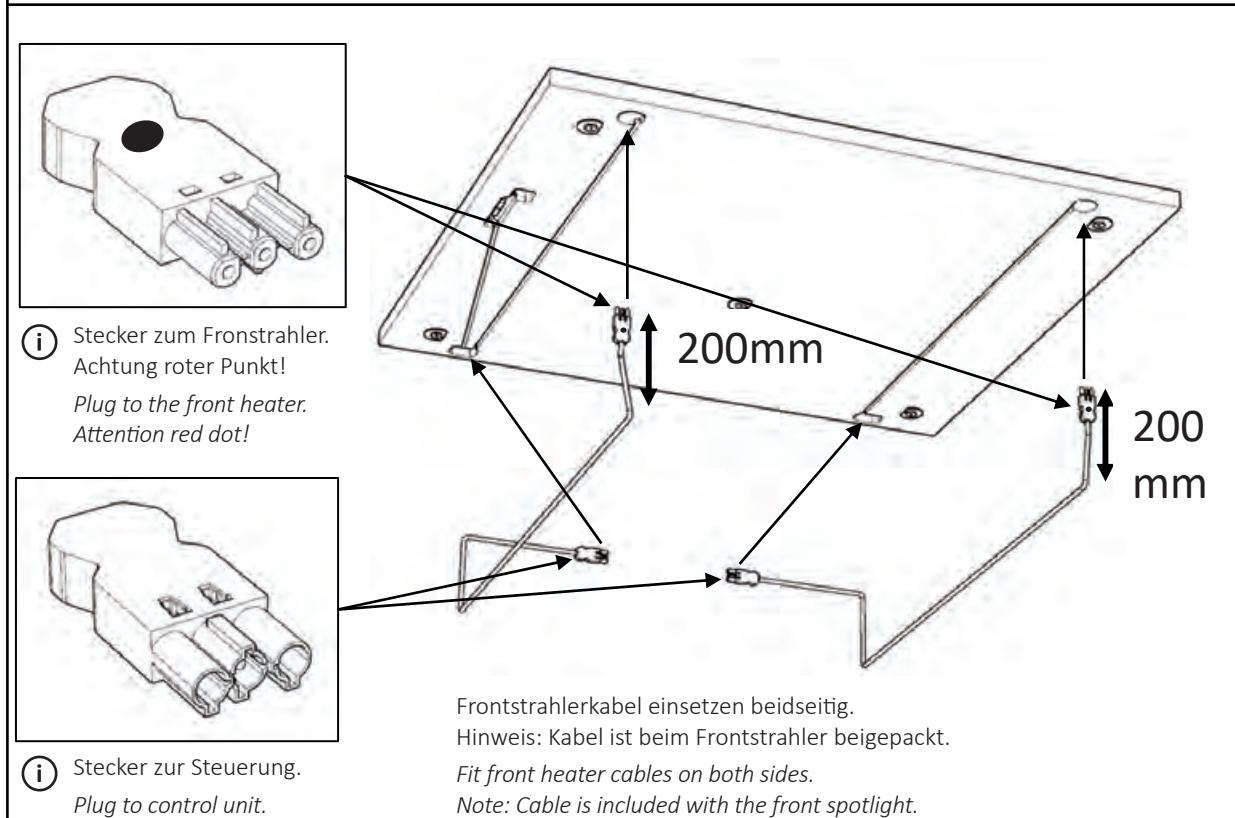

b-intense® ZEN