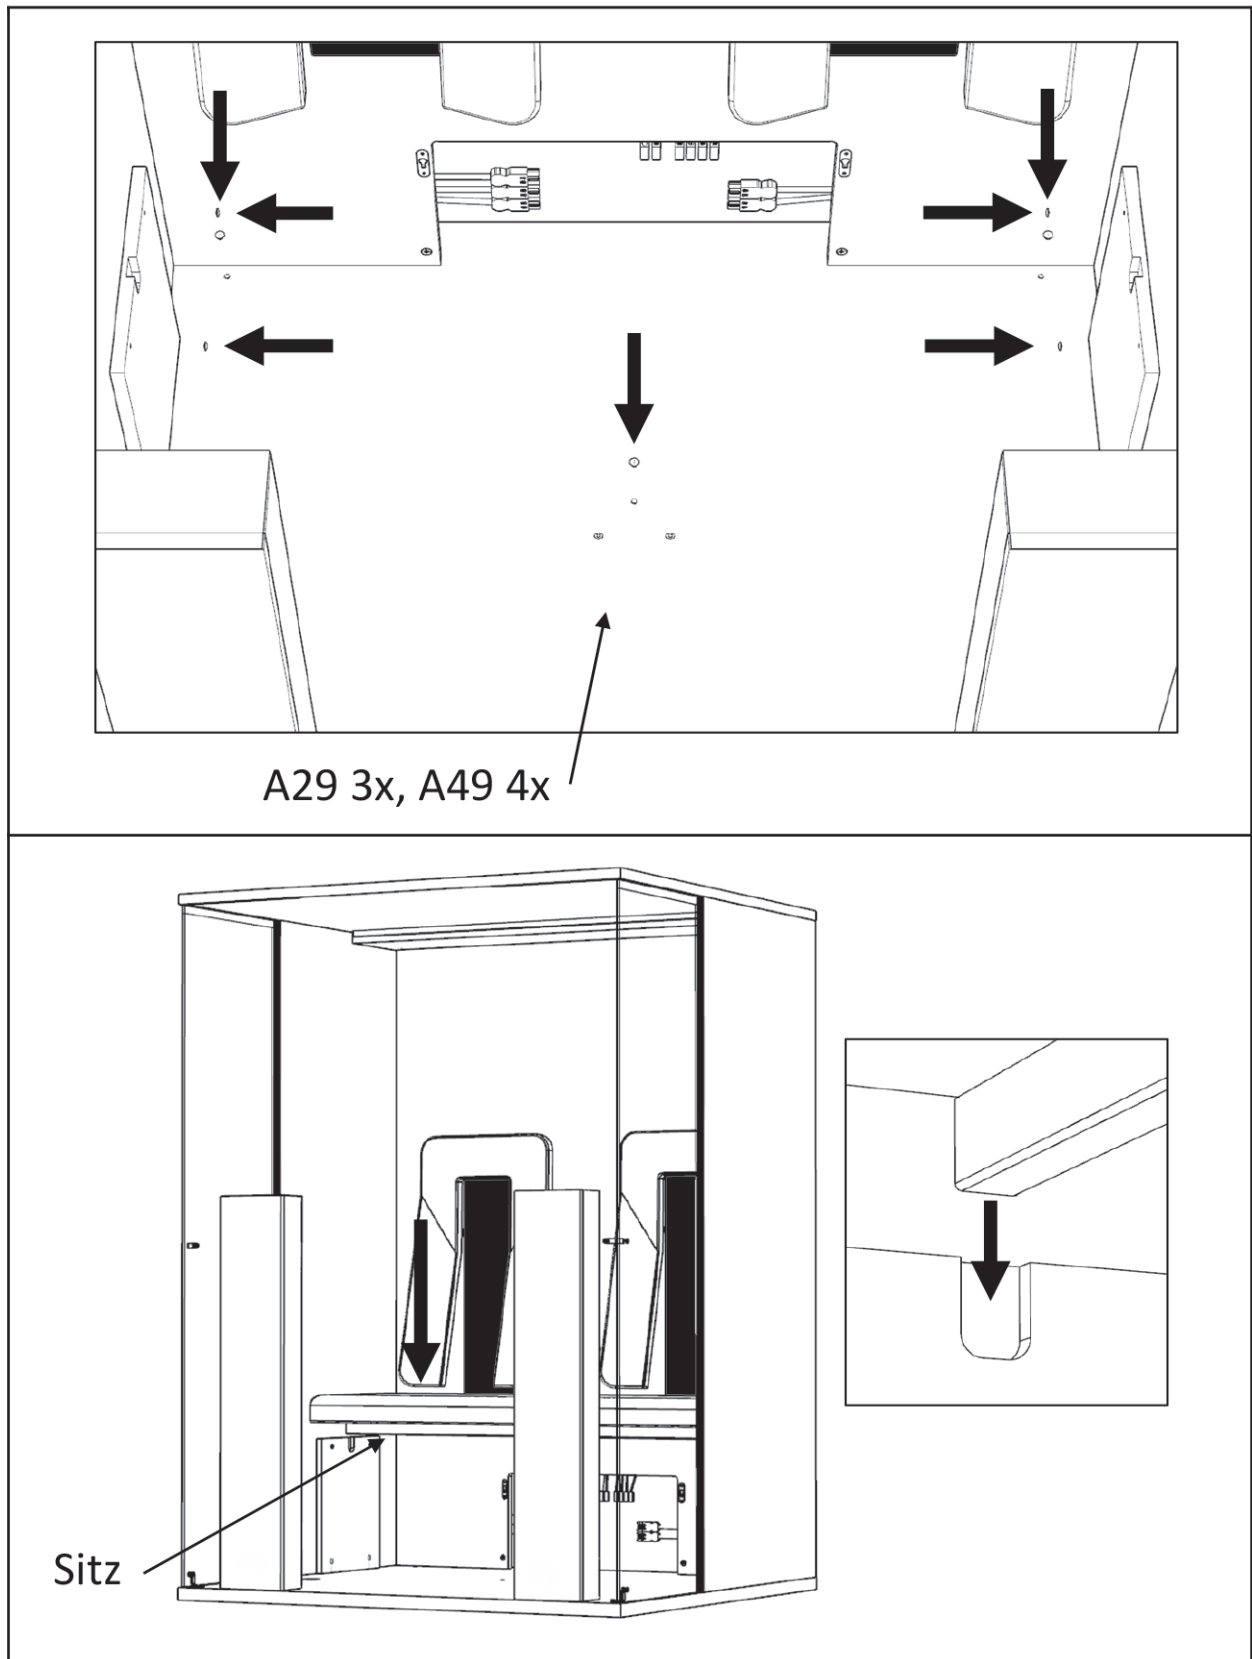

b-intense® ZEN