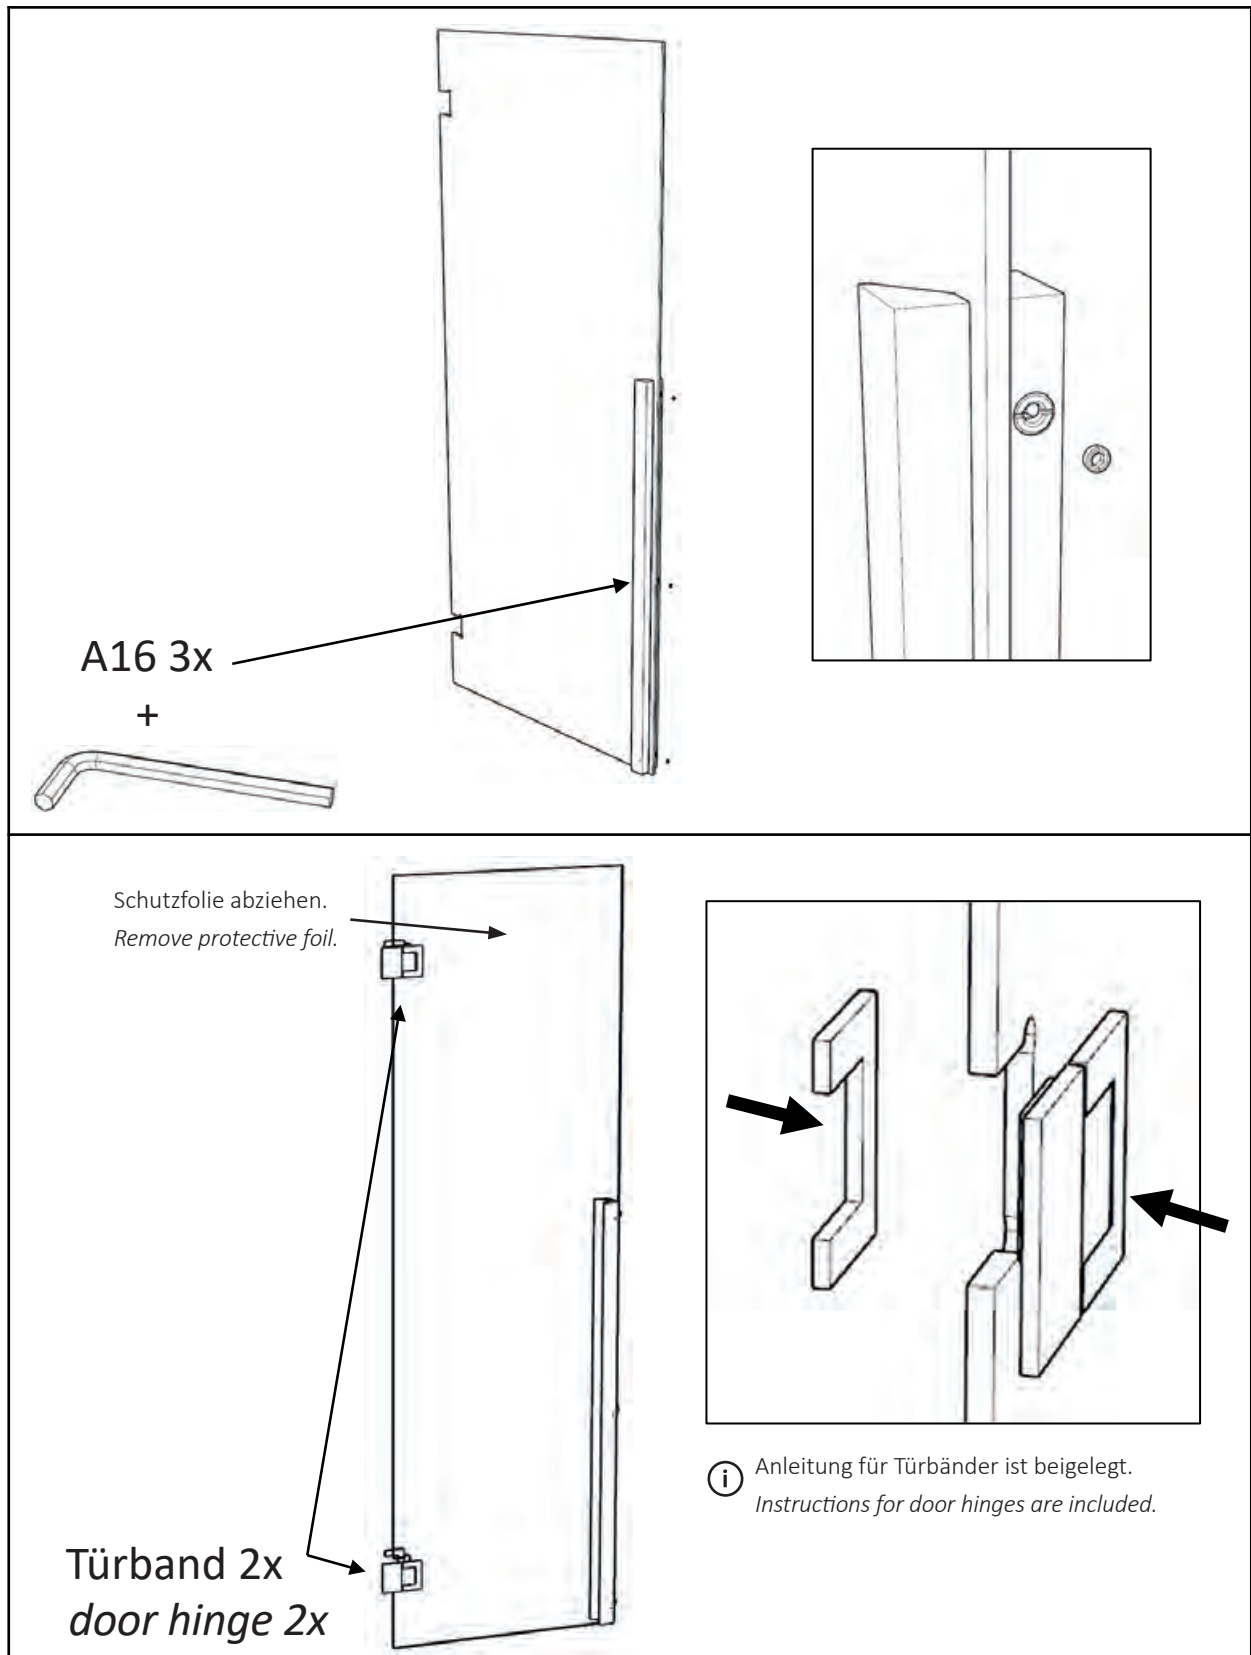

b-intense® ZEN