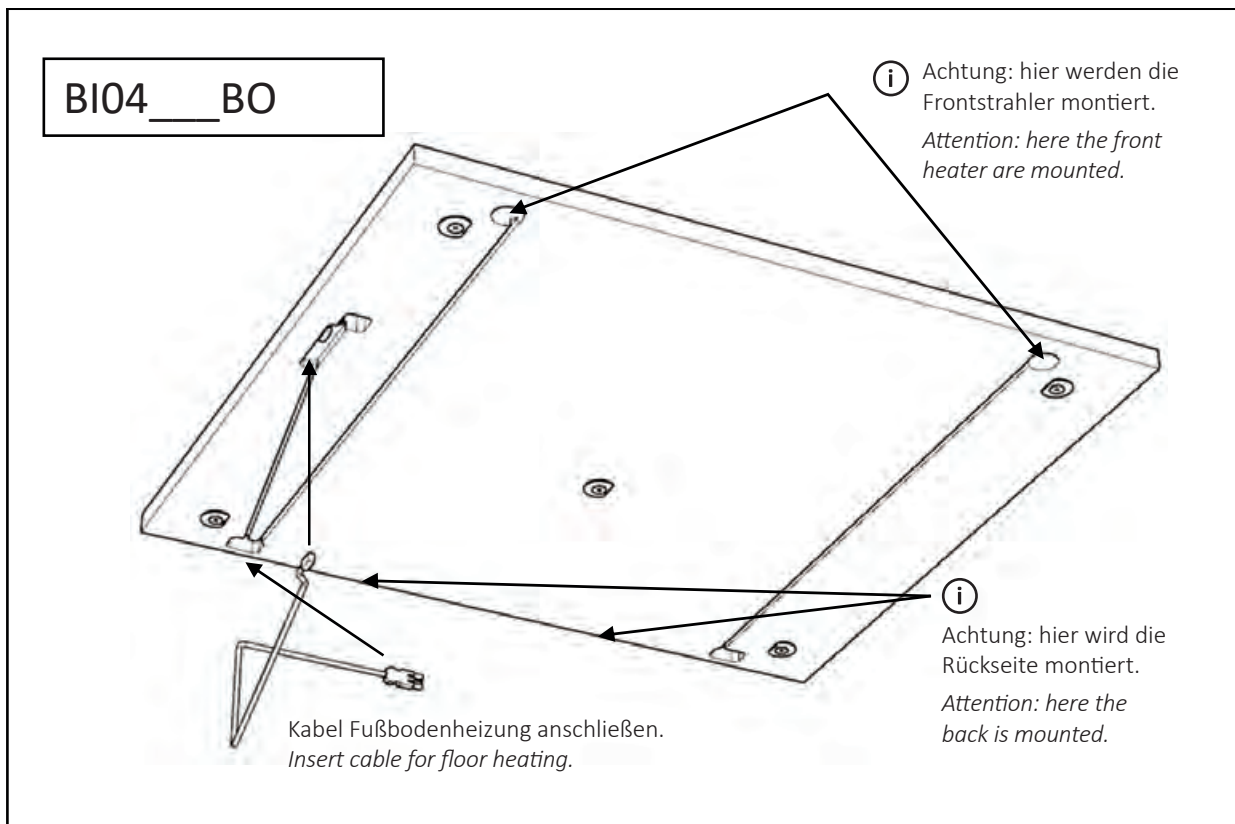

b-intense® ZEN