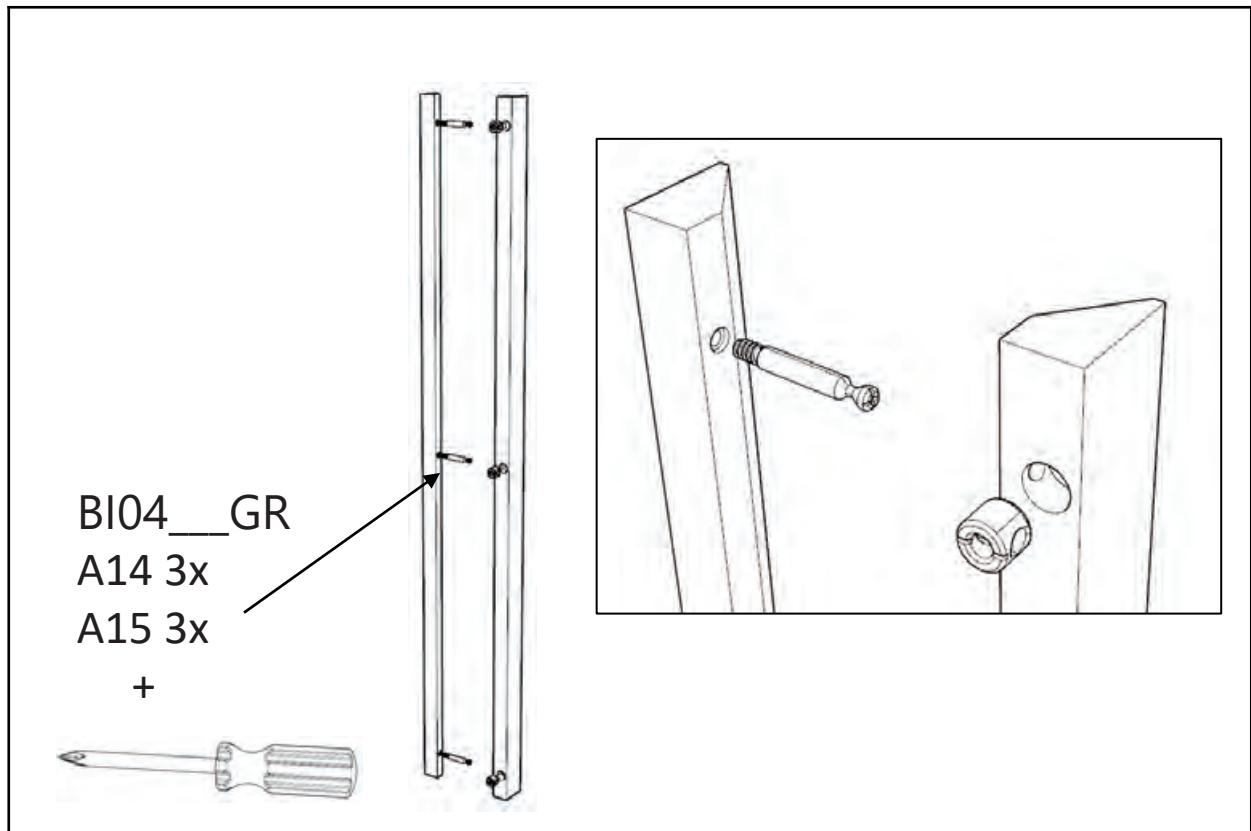

b-intense® ZEN