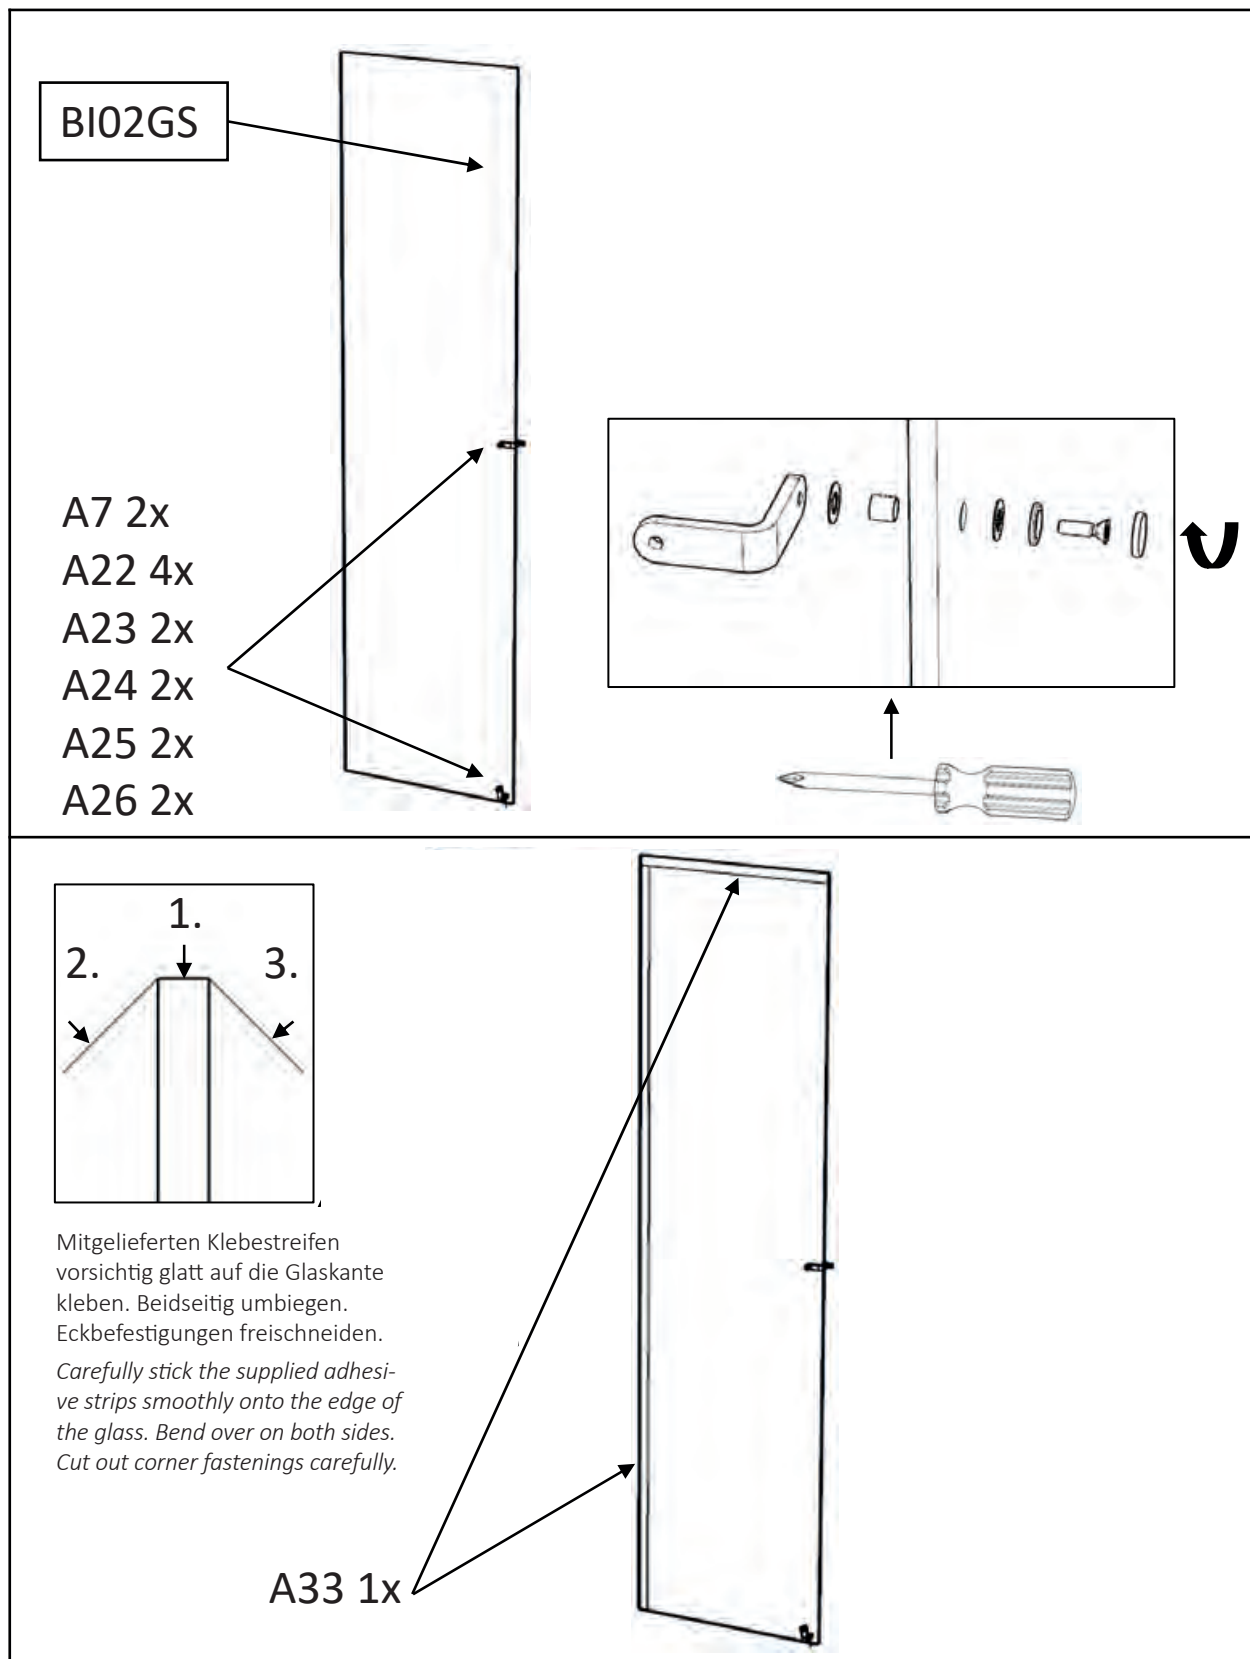

b-intense® ZEN